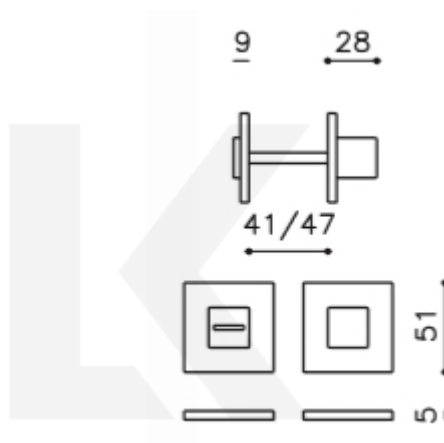

Olivari CUBO WC uzamykání nízká rozeta Chrom matný

OLIVARI 

ID produktu: 16313

PLU: H136V6BCO

Design: Studio Olivari

materiál mosaz

Vaše cena bez DPH

1 659 Kč