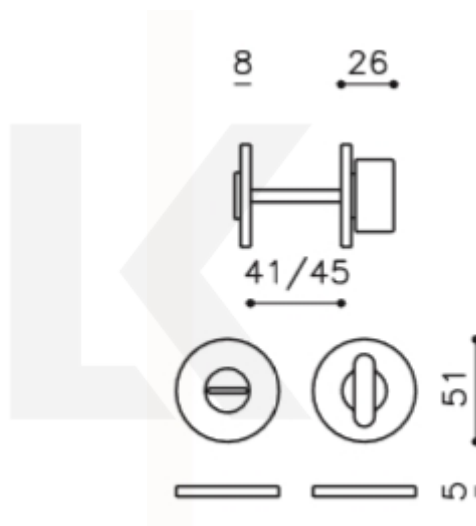

Vaše cena bez DPH

1 399 Kč

Vaše cena s DPH

1 692,79 Kč

Zobrazit produkt