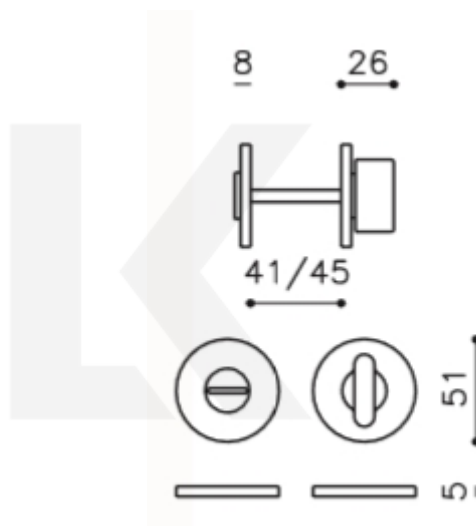

Olivari LINK WC uzamykání nízká rozeta Superfinish nerez

OLIVARI

ID produktu: 16304

PLU: H200V6BIS

Design: Piero Lissoni

materiál mosaz