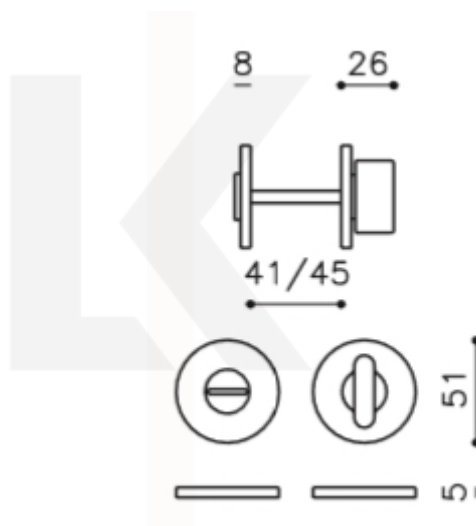

## Olivari LINK WC uzamykání nízká rozeta Superfinish antracit satin

**OLIVARI** 

ID produktu: 16303

PLU: H200V6BUS

Design: Piero Lissoni

materiál mosaz

**Vaše cena bez DPH**

**1 645 Kč**