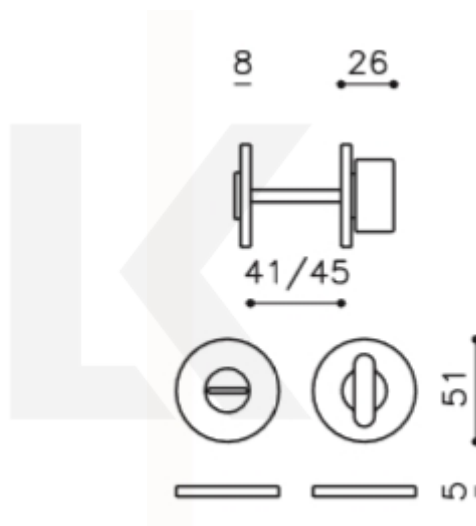

## Olivari LINK WC uzamykání nízká rozeta Chrom lesklý

**OLIVARI**

ID produktu: 16302

PLU: H200V6BCR

Design: Piero Lissoni

materiál mosaz

**Vaše cena bez DPH**

**1 098 Kč**