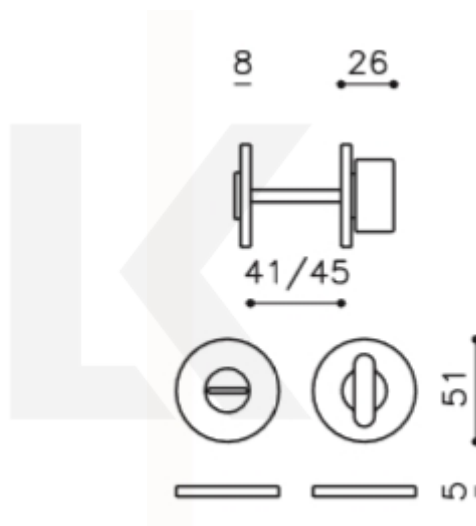

Vaše cena bez DPH

50,61 €

Vaše cena s DPH

61,24 €

Zobrazit produkt