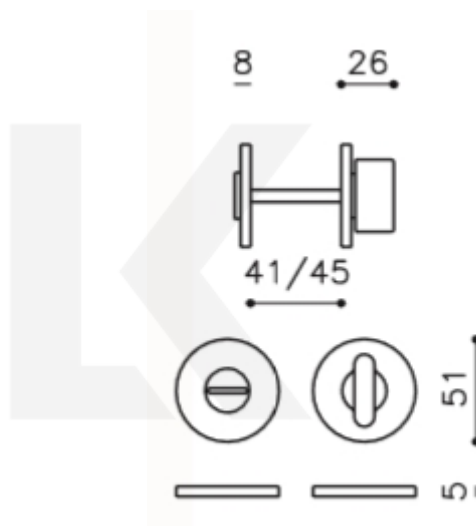

Olivari LINK WC uzamykání nízká rozeta Chrom matný

OLIVARI

ID produktu: 16301

PLU: H200V6BCO

Design: Piero Lissoni

materiál mosaz