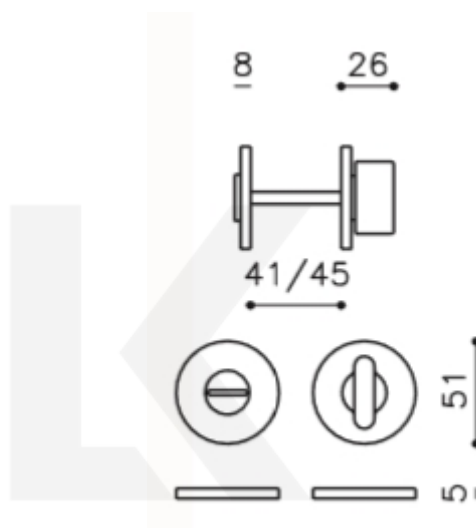

Olivari LINK WC uzamykání nízká rozeta

OLIVARI

Design: Piero Lissoni

materiál mosaz