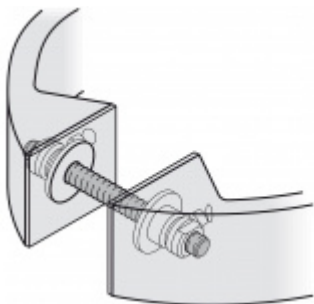

Dveřní madlo FSB 66 6643 Eloxovaný hliník

ID produktu: 1630

Madlo se vyrábí v nerezí s hliníku.

Úchty jsou vždy v hliníku.

Průměr 30 mm.

Uvedená cena je za kus madla jednostranně

Na objednání lze dodat madlo v libovolné délce až do délky 2100 mm. Formulář pro objednání speciální délky naleznete v přílohách.

K madlu je potřeba objednat spojovací materiál v sekci příslušenství

Vaše cena bez DPH

4 974 Kč

Vaše cena s DPH

6 018,54 Kč

[Zobrazit produkt](#)

PŘÍSLUŠENSTVÍ

**Párové propojení madla
05 0587**