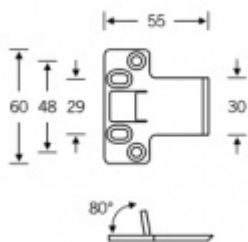

Vaše cena bez DPH

Vaše cena s DPH

873 Kč

1 056,33 Kč

Zobrazit produkt