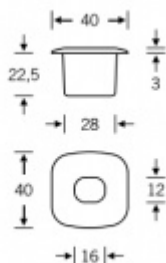

H000003 - Podlahový kalíšek nerez, stavitelný

ID produktu: 16291

Stavitelný nerezový podlahový kalíšek pro instalaci táhel a dveřních zástrčí.

Kalíšek lze nastavit posouvat při instalaci dle potřeby.

Nerez kartáčovaná.