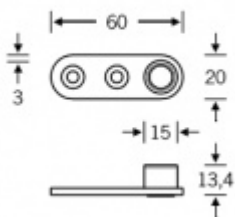

Vaše cena bez DPH

326 Kč

Vaše cena s DPH

394,46 Kč

Zobrazit produkt