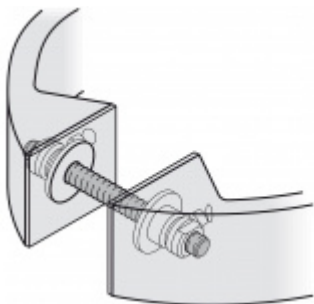

Vaše cena bez DPH

4 820 Kč

Vaše cena s DPH

5 832,2 Kč

Zobrazit produkt

PŘÍSLUŠENSTVÍ

**Párové propojení madla
05 0587**

FSB