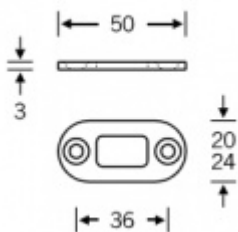

Produktový list

platný k 6. 7. 2024

luxusnikovani.cz
DELIVERED BY EFB

4421 - Protiplech pro vrchní koncovku táhla šířka 24 mm, plochá

ID produktu: 16286

Protiplech pro vrchní koncovku k táhlu pro zamykání do horní části zárubně.

Instalace do horní části dveří.

Nerez s tloušťkou 3 mm.

Vaše cena bez DPH

12,43 €

Vaše cena s DPH

15,03 €

Zobrazit produkt

PŘÍSLUŠENSTVÍ