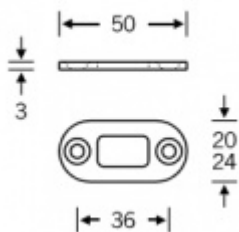

Produktový list

platný k 28. 7. 2024

luxusnikovani.cz
DELIVERED BY EFB

4421 - Protiplech pro vrchní koncovku táhla šířka 24 mm, plochá

ID produktu: 16286

Protiplech pro vrchní koncovku k táhlu pro zamykání do horní části zárubně.

Instalace do horní části dveří.

Nerez s tloušťkou 3 mm.

Vaše cena bez DPH

292 Kč

Vaše cena s DPH

353,32 Kč

Zobrazit produkt

PŘÍSLUŠENSTVÍ