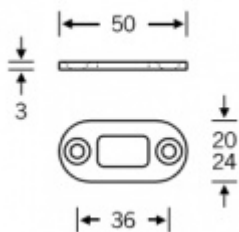

Produktový list

platný k 28. 7. 2024

luxusnikovani.cz
DELIVERED BY EFB

4420 - Protiplech pro vrchní koncovku táhla šířka 20 mm, plochá

ID produktu: 16285

Protiplech pro vrchní koncovku k táhlu pro zamykání do horní části zárubně.

Instalace do horní části dveří.

Nerez s tloušťkou 3 mm.

Vaše cena bez DPH

12,43 €

Vaše cena s DPH

15,03 €

Zobrazit produkt

PŘÍSLUŠENSTVÍ