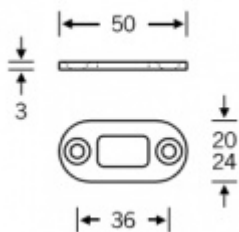

## 4420 - Protiplech pro vrchní koncovku táhla šířka 20 mm, plochá

ID produktu: 16285

Protiplech pro vrchní koncovku k táhlu pro zamykání do horní části zárubně.

Instalace do horní části dveří.

Nerez s tloušťkou 3 mm.