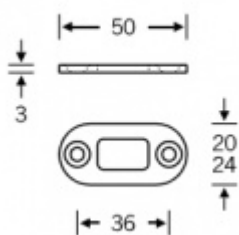

## 4420 - 21 - Protiplech pro vrchní koncovku táhla

Protiplech pro vrchní koncovku k táhlu pro zamykání do horní části zárubně.

Instalace do horní části dveří.

Nerez s tloušťkou 3 mm.

### šířka 20 mm, plochá

[4420 - Protiplech pro vrchní koncovku táhla  
šířka 20 mm, plochá](#)

DETAIL

Termín bude prověřen u dodavatele

**12,43 € bez DPH**  
15,03 € s DPH

### šířka 24 mm, plochá

[4421 - Protiplech pro vrchní koncovku táhla  
šířka 24 mm, plochá](#)

DETAIL

Termín bude prověřen u dodavatele

**12,43 € bez DPH**  
15,03 € s DPH