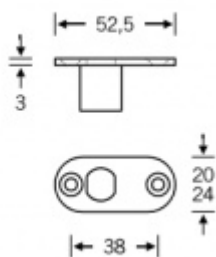

## 4423 00/500 -Vodící element pro vrchní koncovku táhla šířka 20 mm + vodící trubka

ID produktu: 16283

Vodící element pro vrchní koncovku k táhlu pro zamykání do  
horní části zárubně.

Instalace do horní části dveří.

Nerez s tloušťkou 3 mm. Verze s vodící trubkou nebo bez.

**Vaše cena bez DPH**

**31,87 €**

Vaše cena s DPH

38,57 €

Zobrazit produkt