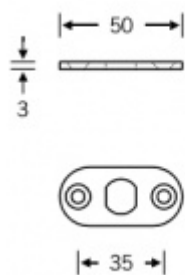

## 4423 00/500 -Vodící element pro vrchní koncovku táhla šířka 20 mm + vodící trubka

ID produktu: 16283

Vodící element pro vrchní koncovku k táhlu pro zamykání do  
horní části zárubně.

Instalace do horní části dveří.

Nerez s tloušťkou 3 mm. Verze s vodící trubkou nebo bez.

**Vaše cena bez DPH**

**31,87 €**

Vaše cena s DPH

38,57 €

Zobrazit produkt