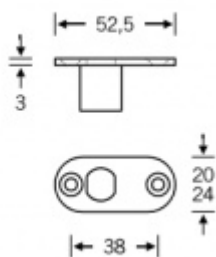

Produktový list

platný k 28. 7. 2024

luxusnikovani.cz
DELIVERED BY EFB

4424 00/500 -Vodící element pro vrchní koncovku táhla šířka 24 mm + vodící trubka

ID produktu: 16282

Vodící element pro vrchní koncovku k táhlu pro zamykání do
horní části zárubně.

Instalace do horní části dveří.

Nerez s tloušťkou 3 mm. Verze s vodící trubkou nebo bez.

Vaše cena bez DPH

31,87 €

Vaše cena s DPH

38,57 €

Zobrazit produkt

PŘÍSLUŠENSTVÍ