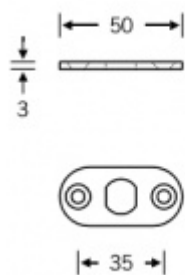

Produktový list

platný k 28. 7. 2024

luxusnikovani.cz
DELIVERED BY EFB

4424 00/500 -Vodící element pro vrchní koncovku táhla šířka 24 mm + vodící trubka

ID produktu: 16282

Vodící element pro vrchní koncovku k táhlu pro zamykání do
horní části zárubně.

Instalace do horní části dveří.

Nerez s tloušťkou 3 mm. Verze s vodící trubkou nebo bez.

Vaše cena bez DPH

31,87 €

Vaše cena s DPH

38,57 €

Zobrazit produkt

PŘÍSLUŠENSTVÍ