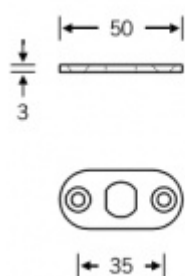

Produktový list

platný k 6. 7. 2024

luxusnikovani.cz
DELIVERED BY EFB

4424 00/500 -Vodící element pro vrchní koncovku táhla šířka 24 mm + vodící trubka

ID produktu: 16282

Vodící element pro vrchní koncovku k táhlu pro zamykání do
horní části zárubně.

Instalace do horní části dveří.

Nerez s tloušťkou 3 mm. Verze s vodící trubkou nebo bez.

Vaše cena bez DPH

749 Kč

Vaše cena s DPH

906,29 Kč

Zobrazit produkt

PŘÍSLUŠENSTVÍ