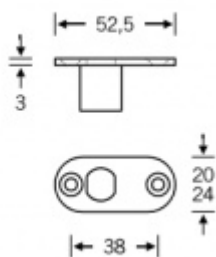

Produktový list

platný k 6. 7. 2024

luxusnikovani.cz
DELIVERED BY EFB

4424 00/500 -Vodící element pro vrchní koncovku táhla šířka 24 mm + vodící trubka

ID produktu: 16282

Vodící element pro vrchní koncovku k táhlu pro zamykání do
horní části zárubně.

Instalace do horní části dveří.

Nerez s tloušťkou 3 mm. Verze s vodící trubkou nebo bez.

Vaše cena bez DPH

749 Kč

Vaše cena s DPH

906,29 Kč

Zobrazit produkt

PŘÍSLUŠENSTVÍ