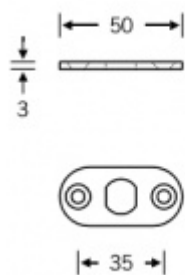

## 4422 00/500 -Vodící element pro vrchní koncovku táhla šířka 20 mm, plochá

ID produktu: 16281

Vodící element pro vrchní koncovku k táhlu pro zamykání do  
horní části zárubně.

Instalace do horní části dveří.

Nerez s tloušťkou 3 mm. Verze s vodící trubicou nebo bez.

**Vaše cena bez DPH**

**250 Kč**

Vaše cena s DPH

302,5 Kč

Zobrazit produkt