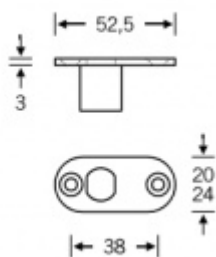

## 4422 00/500 -Vodící element pro vrchní koncovku táhla šířka 20 mm, plochá

ID produktu: 16281

Vodící element pro vrchní koncovku k táhlu pro zamykání do  
horní části zárubně.

Instalace do horní části dveří.

Nerez s tloušťkou 3 mm. Verze s vodící trubicou nebo bez.

**Vaše cena bez DPH**

**250 Kč**

Vaše cena s DPH

302,5 Kč

Zobrazit produkt