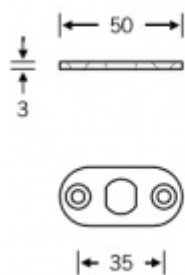

Produktový list

platný k 28. 7. 2024

luxusnikovani.cz
DELIVERED BY EFB

4418 00/500 -Vodící element pro vrchní koncovku táhla šířka 24 mm, plochá

ID produktu: 16280

Vodící element pro vrchní koncovku k táhlu pro zamykání do
horní části zárubně.

Instalace do horní části dveří.

Nerez s tloušťkou 3 mm. Verze s vodící trubicou nebo bez.

Vaše cena bez DPH

18,94 €

Vaše cena s DPH

22,91 €

Zobrazit produkt

PŘÍSLUŠENSTVÍ