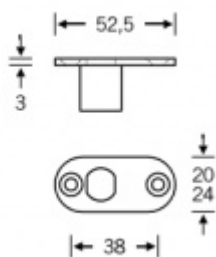

Produktový list

platný k 28. 7. 2024

luxusnikovani.cz
DELIVERED BY EFB

4418 00/500 -Vodící element pro vrchní koncovku táhla šířka 24 mm, plochá

ID produktu: 16280

Vodící element pro vrchní koncovku k táhlu pro zamykání do
horní části zárubně.

Instalace do horní části dveří.

Nerez s tloušťkou 3 mm. Verze s vodící trubicou nebo bez.

Vaše cena bez DPH

18,94 €

Vaše cena s DPH

22,91 €

Zobrazit produkt

PŘÍSLUŠENSTVÍ