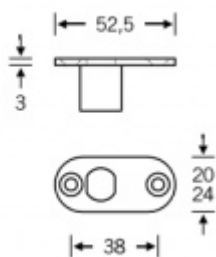

Produktový list

platný k 28. 7. 2024

luxusnikovani.cz
DELIVERED BY EFB

4418 00/500 -Vodící element pro vrchní koncovku táhla šířka 24 mm, plochá

ID produktu: 16280

Vodící element pro vrchní koncovku k táhlu pro zamykání do
horní části zárubně.

Instalace do horní části dveří.

Nerez s tloušťkou 3 mm. Verze s vodící trubicou nebo bez.

Vaše cena bez DPH

445 Kč

Vaše cena s DPH

538,46 Kč

Zobrazit produkt

PŘÍSLUŠENSTVÍ