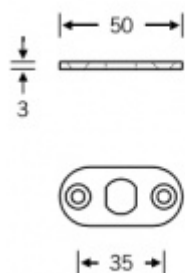

Produktový list

platný k 28. 7. 2024

luxusnikovani.cz
DELIVERED BY EFB

4418 00/500 -Vodící element pro vrchní koncovku táhla šířka 24 mm, plochá

ID produktu: 16280

Vodící element pro vrchní koncovku k táhlu pro zamykání do
horní části zárubně.

Instalace do horní části dveří.

Nerez s tloušťkou 3 mm. Verze s vodící trubicou nebo bez.

Vaše cena bez DPH

445 Kč

Vaše cena s DPH

538,46 Kč

Zobrazit produkt

PŘÍSLUŠENSTVÍ