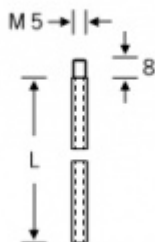

Produktový list

platný k 28. 7. 2024

luxusnikovani.cz
DELIVERED BY EFB

H000009 - Táhlo k panikovému zámku 1000 mm

ID produktu: 16277

Táhlo k panikovým zadlabacím zámkům. Pro uzavírání dveřního křídla do vrchu zárubně a do země .

Rozměry - průměr 6 x 1000 / 1500 / 2000 mm

Pozink ocel, závit M5

Vaše cena bez DPH

20,47 €

Vaše cena s DPH

24,77 €

Zobrazit produkt

PŘÍSLUŠENSTVÍ

**Dveřní zástrč rozvorová
H000016, nerez
SSF**

OD 233,74 €
cca 10 pracovních dní

**4423 - 24/22/18 - Vodící
element pro vrchní
koncovku táhla
SSF**

OD OD 10,64 €
cca 10 pracovních dní

**4420 - 21 - Protiplech
pro vrchní koncovku
táhla
SSF**