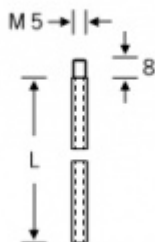

Produktový list

platný k 28. 7. 2024

luxusnikovani.cz
DELIVERED BY EFB

H000010 - Táhlo k panikovému zámku 1500 mm

ID produktu: 16276

Táhlo k panikovým zadlabacím zámkům. Pro uzavírání dveřního křídla do vrchu zárubně a do země.

Rozměry - průměr 6 x 1000 / 1500 / 2000 mm

Pozink ocel, závit M5

Vaše cena bez DPH

23,28 €

Vaše cena s DPH

28,16 €

Zobrazit produkt

PŘÍSLUŠENSTVÍ

**Dveřní zástrč rozvorová
H00016, nerez
SSF**

OD 233,74 €
cca 10 pracovních dní

**4423 - 24/22/18 - Vodící
element pro vrchní
koncovku táhla
SSF**

OD OD 10,64 €
cca 10 pracovních dní

**4420 - 21 - Protiplech
pro vrchní koncovku
táhla
SSF**