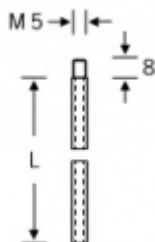

Vaše cena bez DPH

547 Kč

Vaše cena s DPH

661,87 Kč

Zobrazit produkt