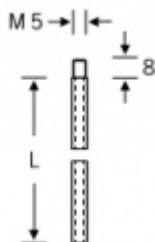

Produktový list

platný k 6. 7. 2024

luxusnikovani.cz
DELIVERED BY EFB

H000001 - Táhlo k panikovému zámku 2000 mm

ID produktu: 16275

Táhlo k panikovým zadlabacím zámkům. Pro uzavírání dveřního křídla do vrchu zárubně a do země .

Rozměry - průměr 6 x 1000 / 1500 / 2000 mm

Pozink ocel, závit M5

Vaše cena bez DPH

27,53 €

Vaše cena s DPH

33,31 €

Zobrazit produkt

PŘÍSLUŠENSTVÍ

**Dveřní zástrč rozvorová
H000016, nerez
SSF**

OD 233,74 €
cca 10 pracovních dní

**4423 - 24/22/18 - Vodící
element pro vrchní
koncovku táhla
SSF**

OD OD 10,64 €
cca 10 pracovních dní

**4420 - 21 - Protiplech
pro vrchní koncovku
táhla
SSF**