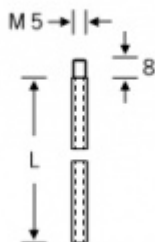

## H000001 - Táhlo k panikovému zámku 2000 mm

ID produktu: 16275

Táhlo k panikovým zadlabacím zámkům. Pro uzavírání dveřního křídla do vrchu zárubně a do země.

Rozměry - průměr 6 x 1000 / 1500 / 2000 mm

Pozink ocel, závit M5