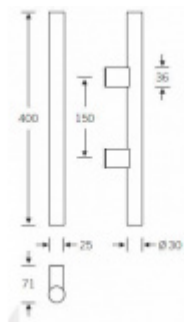

Produktový list

platný k 23. 7. 2024

luxusnikovani.cz
DELIVERED BY EFB

Dveřní madlo FSB 66 6642

FSB

Madlo se vyrábí v nerezí s hliníku.

Úchty jsou vždy v hliníku.

Průměr 30 mm.

Uvedená cena je za kus madla jednostranně

Na objednání lze dodat madlo v libovolné délce až do délky 2100 mm. Formulář pro objednání speciální délky naleznete v přílohách.

K madlu je potřeba objednat spojovací materiál v sekci příslušenství