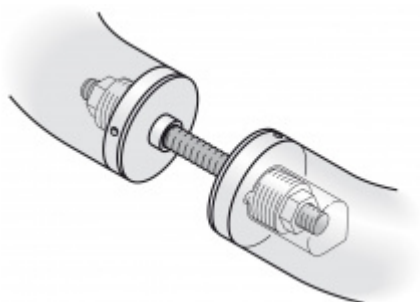

PŘÍSLUŠENSTVÍ

**Párové propojení madla
05 0580 M8**

FSB

OD OD 3,36 €

Termín bude prověřen u
dodavatele