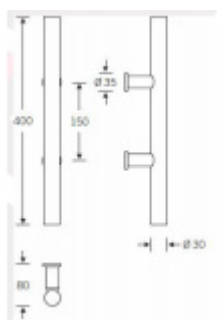

Produktový list

platný k 2. 10. 2024

luxusnikovani.cz
DELIVERED BY EFB

Dveřní madlo FSB 66 6681

FSB

Madlo se vyrábí v nerezí a bronzi

Průměr 30 mm.

Uvedená cena je za kus madla jednostranně

Na objednání lze dodat madlo v libovolné délce až do délky 2100 mm. Formulář pro objednání speciální délky naleznete v přílohách.

K madlu je potřeba objednat spojovací materiál v sekci příslušenství

Nerez kartáčovaná