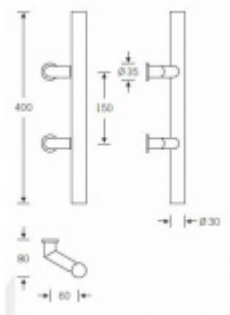

Produktový list

platný k 25. 8. 2024

luxusnikovani.cz
DELIVERED BY EFB

Dveřní madlo FSB 66 6630

FSB

ID produktu: 1621

Madlo se vyrábí v nerezí

Průměr 30 mm.

Uvedená cena je za kus madla jednostranně

Na objednání lze dodat madlo v libovolné délce až do délky 2100 mm. Formulář pro objednání speciální délky naleznete v přílohách.

K madlu je potřeba objednat spojovací materiál v sekci příslušenství