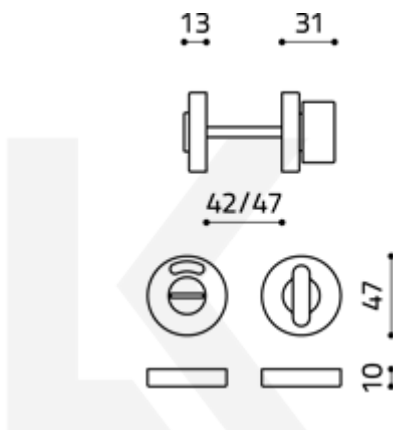

Olivari LINK WC uzamykání Chrom leštěný

OLIVARI

ID produktu: 16202

PLU: H200V6CR

Design: Piero Lissoni

materiál mosaz