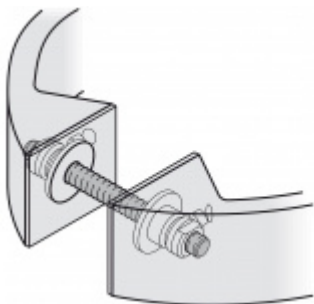

Vaše cena bez DPH

11 369 Kč

Vaše cena s DPH

13 756,49 Kč

Zobrazit produkt

PŘÍSLUŠENSTVÍ

**Párové propojení madla
05 0587**

FSB