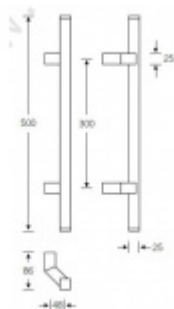

Produktový list

platný k 1. 9. 2024

luxusnikovani.cz
DELIVERED BY EFB

Dveřní madlo FSB 66 6520

FSB

ID produktu: 1620

Madlo se vyrábí v nerezí

Průměr 25 x 25 mm.

Uvedená cena je za kus madla jednostranně

Na objednání lze dodat madlo v libovolné délce až do délky 2100 mm. Formulář pro objednání speciální délky naleznete v přílohách.

K madlu je potřeba objednat spojovací materiál v sekci příslušenství