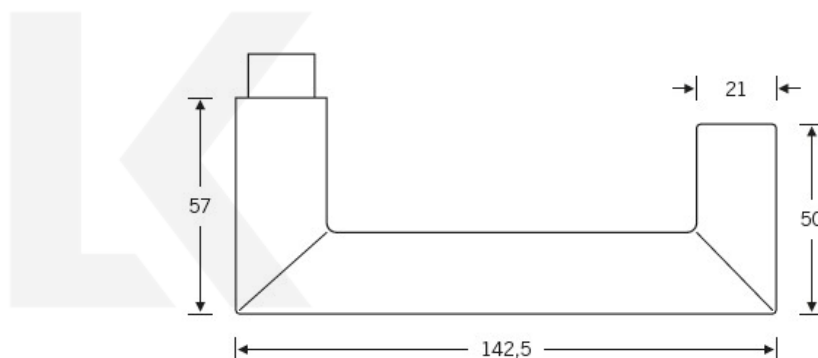

Kování FSB 12 1016 ASL Eloxovaný hliník, klika / klika, Cylindrická vložka

FSB

ID produktu: 162

V roce 1990 uvedla FSB na trh dveřní kliku, která byla vyrobena již v roce 1920. Jednalo se o model FSB 1076. Tento model se stal nejkopírovanějším modelem kliky minulého tisíciletí. Tvar kliky 1016 vychází ze stejných parametrů, je ale uzavřený. Díky tomu vhodný i pro panikové dveře. Dostupné jsou materiály hliník, nerez a bronz.