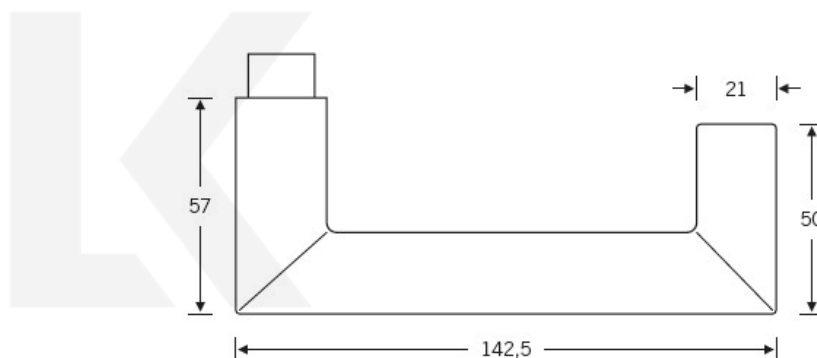

Kování FSB 12 1016 ASL Nerez kartáčovaná, klika / klika, Cylindrická vločka

FSB

ID produktu: 161

V roce 1990 uvedla FSB na trh dveřní kliku, která byla vyrobena již v roce 1920. Jednalo se o model FSB 1076. Tento model se stal nejkopírovanějším modelem kliky minulého tisíciletí. Tvar kliky 1016 vychází ze stejných parametrů, je ale uzavřený. Díky tomu vhodný i pro panikové dveře. Dostupné jsou materiály hliník, nerez a bronz.