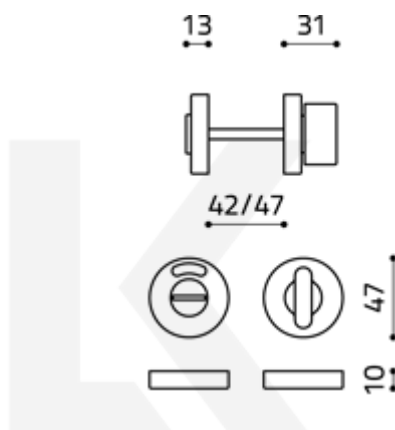

Olivari LINK WC uzamykání Superfinish nikel satin

OLIVARI

ID produktu: 16198

PLU: H200V6NS

Design: Piero Lissoni

materiál mosaz