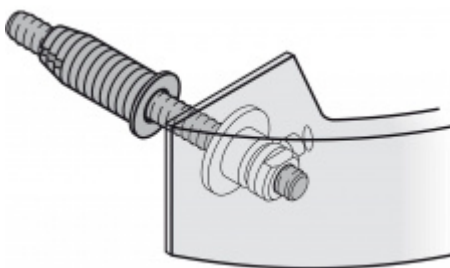

PŘÍSLUŠENSTVÍ

**Párové propojení madla
05 0587**

FSB

OD OD 68 Kč

Termín bude prověřen u
dodavatele

**Skryté upevnění madla
05 0587 00335**

FSB

OD 661 Kč