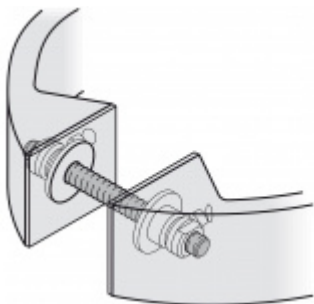

Dveřní madlo FSB 66 6519

FSB

ID produktu: 1619

Madlo se vyrábí v nerezí

Průměr 25 x 25 mm.

Uvedená cena je za kus madla jednostranně

Na objednání lze dodat madlo v libovolné délce až do délky 2100 mm. Formulář pro objednání speciální délky naleznete v přílohách.

K madlu je potřeba objednat spojovací materiál v sekci příslušenství

Vaše cena bez DPH

1 999 Kč

Vaše cena s DPH

2 418,79 Kč

Dostupnost

1 ks

Zobrazit produkt

PŘÍSLUŠENSTVÍ

**Párové propojení madla
05 0587**

FSB

OD OD 68 Kč

Termín bude prověřen u
dodavatele

**Skryté upevnění madla
05 0587 00335**

FSB

OD 661 Kč