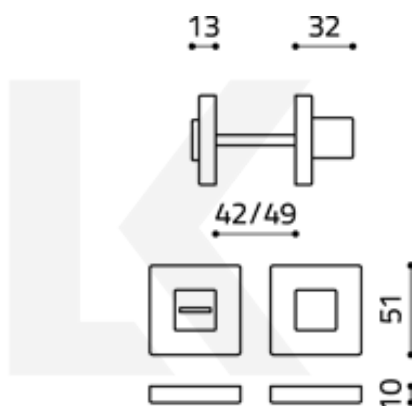

## Olivari CUBO WC uzamykání s ukazatelem Superfinish antracit satin

**OLIVARI** 

ID produktu: 16160

PLU: H136VF6US

Design: Studio Olivari

materiál mosaz

**Vaše cena bez DPH**

**95,66 €**