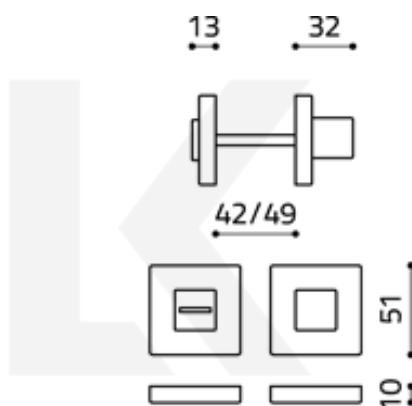

Olivari CUBO WC uzamykání s ukazatelem Superfinish antracit satin

OLIVARI

ID produktu: 16160

PLU: H136VF6US

Design: Studio Olivari

materiál mosaz