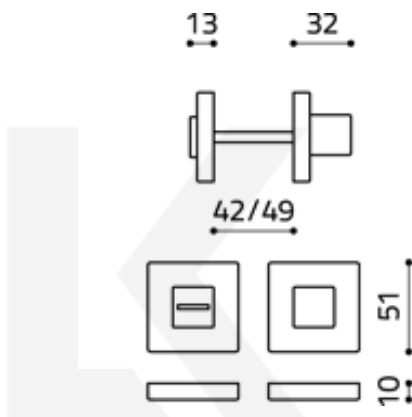

Olivari CUBO WC uzamykání s ukazatelem Superfinish nikel satín

OLIVARI

ID produktu: 16158

PLU: H136VF6NS

Design: Studio Olivari

materiál mosaz