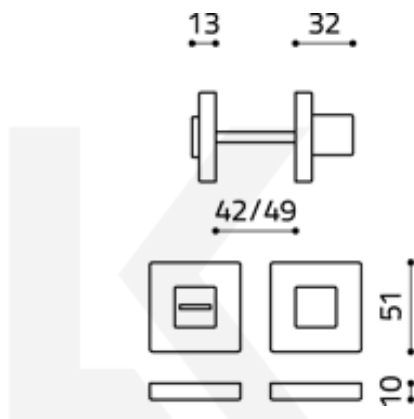

## Olivari CUBO WC uzamykání s ukazatelem Superfinish nikel satín

**OLIVARI** 

ID produktu: 16158

PLU: H136VF6NS

Design: Studio Olivari

materiál mosaz

**Vaše cena bez DPH**

**2 102 Kč**