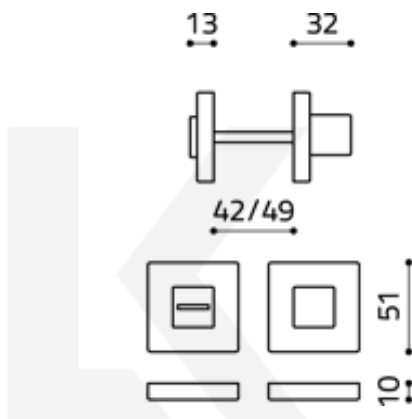

Olivari CUBO WC uzamykání s ukazatelem Chrom matný

OLIVARI

ID produktu: 16155

PLU: H136VF6CO

Design: Studio Olivari

materiál mosaz