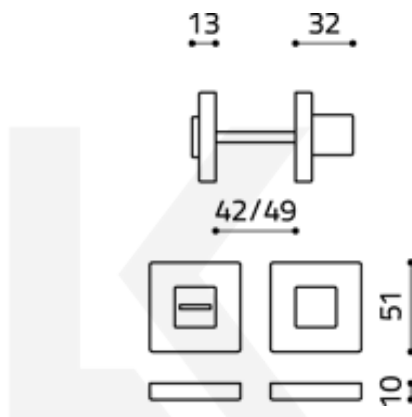

Olivari CUBO WC uzamykání s ukazatelem Chrom matný

OLIVARI

ID produktu: 16155

PLU: H136VF6CO

Design: Studio Olivari

materiál mosaz