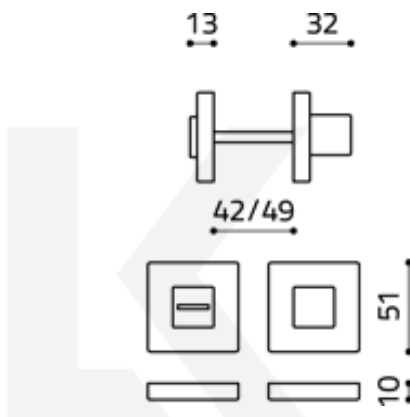

Olivari CUBO WC uzamykání s ukazatelem Chrom leštěný

OLIVARI

ID produktu: 16154

PLU: H136VF6CR

Design: Studio Olivari

materiál mosaz