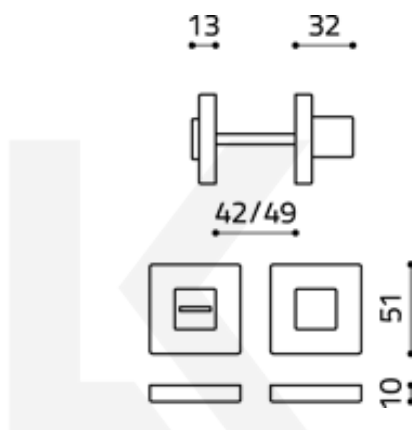

Olivari CUBO WC uzamykání Chrom leštěný

OLIVARI

ID produktu: 16152

PLU: H136V6CR

Design: Studio Olivari

materiál mosaz