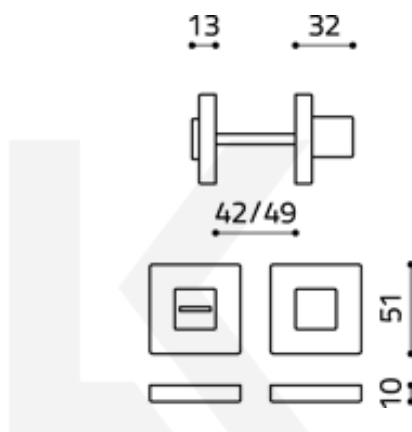

Olivari CUBO WC uzamykání Chrom leštěný

OLIVARI

ID produktu: 16152

PLU: H136V6CR

Design: Studio Olivari

materiál mosaz