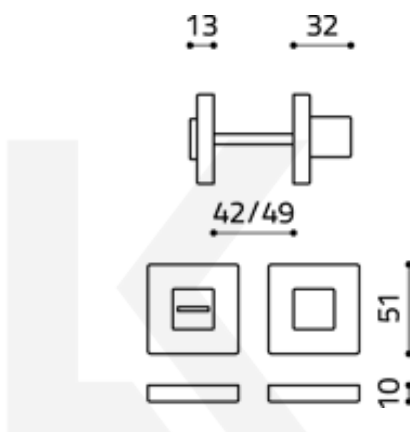

Olivari CUBO WC uzamykání Chrom matný

OLIVARI

ID produktu: 16151

PLU: H136V6CO

Design: Studio Olivari

materiál mosaz