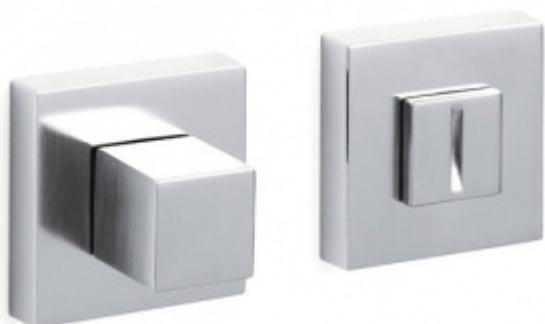

Produktový list

platný k 26. 8. 2024

luxusnikovani.cz
DELIVERED BY EFB

Olivari CUBO WC uzamykání Chrom matný

OLIVARI 

ID produktu: 16151

PLU: H136V6CO

Design: Studio Olivari