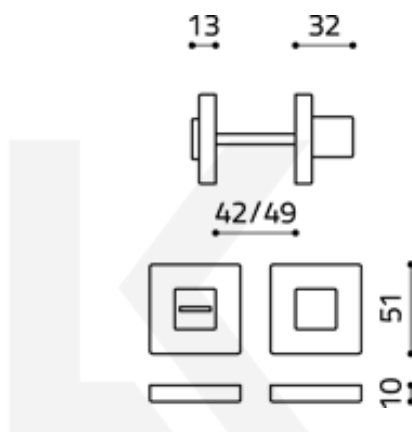

## Olivari CUBO WC uzamykání Chrom matný

**OLIVARI** 

ID produktu: 16151

PLU: H136V6CO

Design: Studio Olivari

materiál mosaz

**Vaše cena bez DPH**

**1 659 Kč**